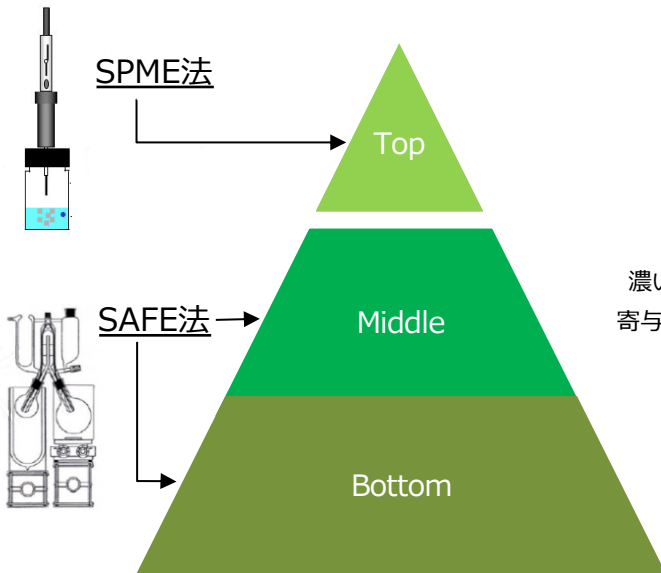

マッチャインプルーバー®

業務用抹茶を高級感のある風味に

業務用抹茶だけでは表現することが難しい高級抹茶の豊かな香り。
その品質差を埋める香料を開発しました。
飲料、冷菓、製菓など用途に合わせたラインナップをそろえております。

業務用抹茶

高級抹茶の風味

特定した香りのギャップをもとにマッチャインプルーバー®を調整

香気採取

香気成分量の差