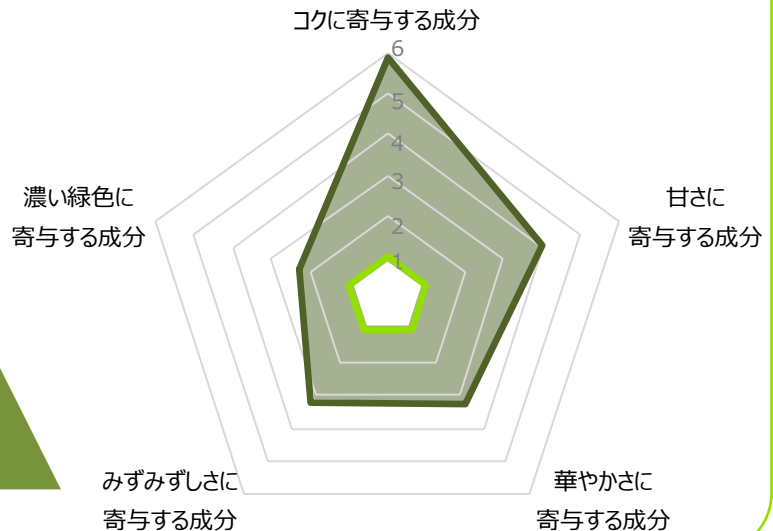

香気成分量の差

— 高級抹茶 — 業務用抹茶

塩野香料株式会社

本社
東京支店

大阪市中央区道修町3丁目1番6号
東京都千代田区神田紺屋町19番地

Tel 06(6231)3013
Tel 03(3251)7338

Fax 06(6229)-8316
Fax 03(3252)-0165

2018.12